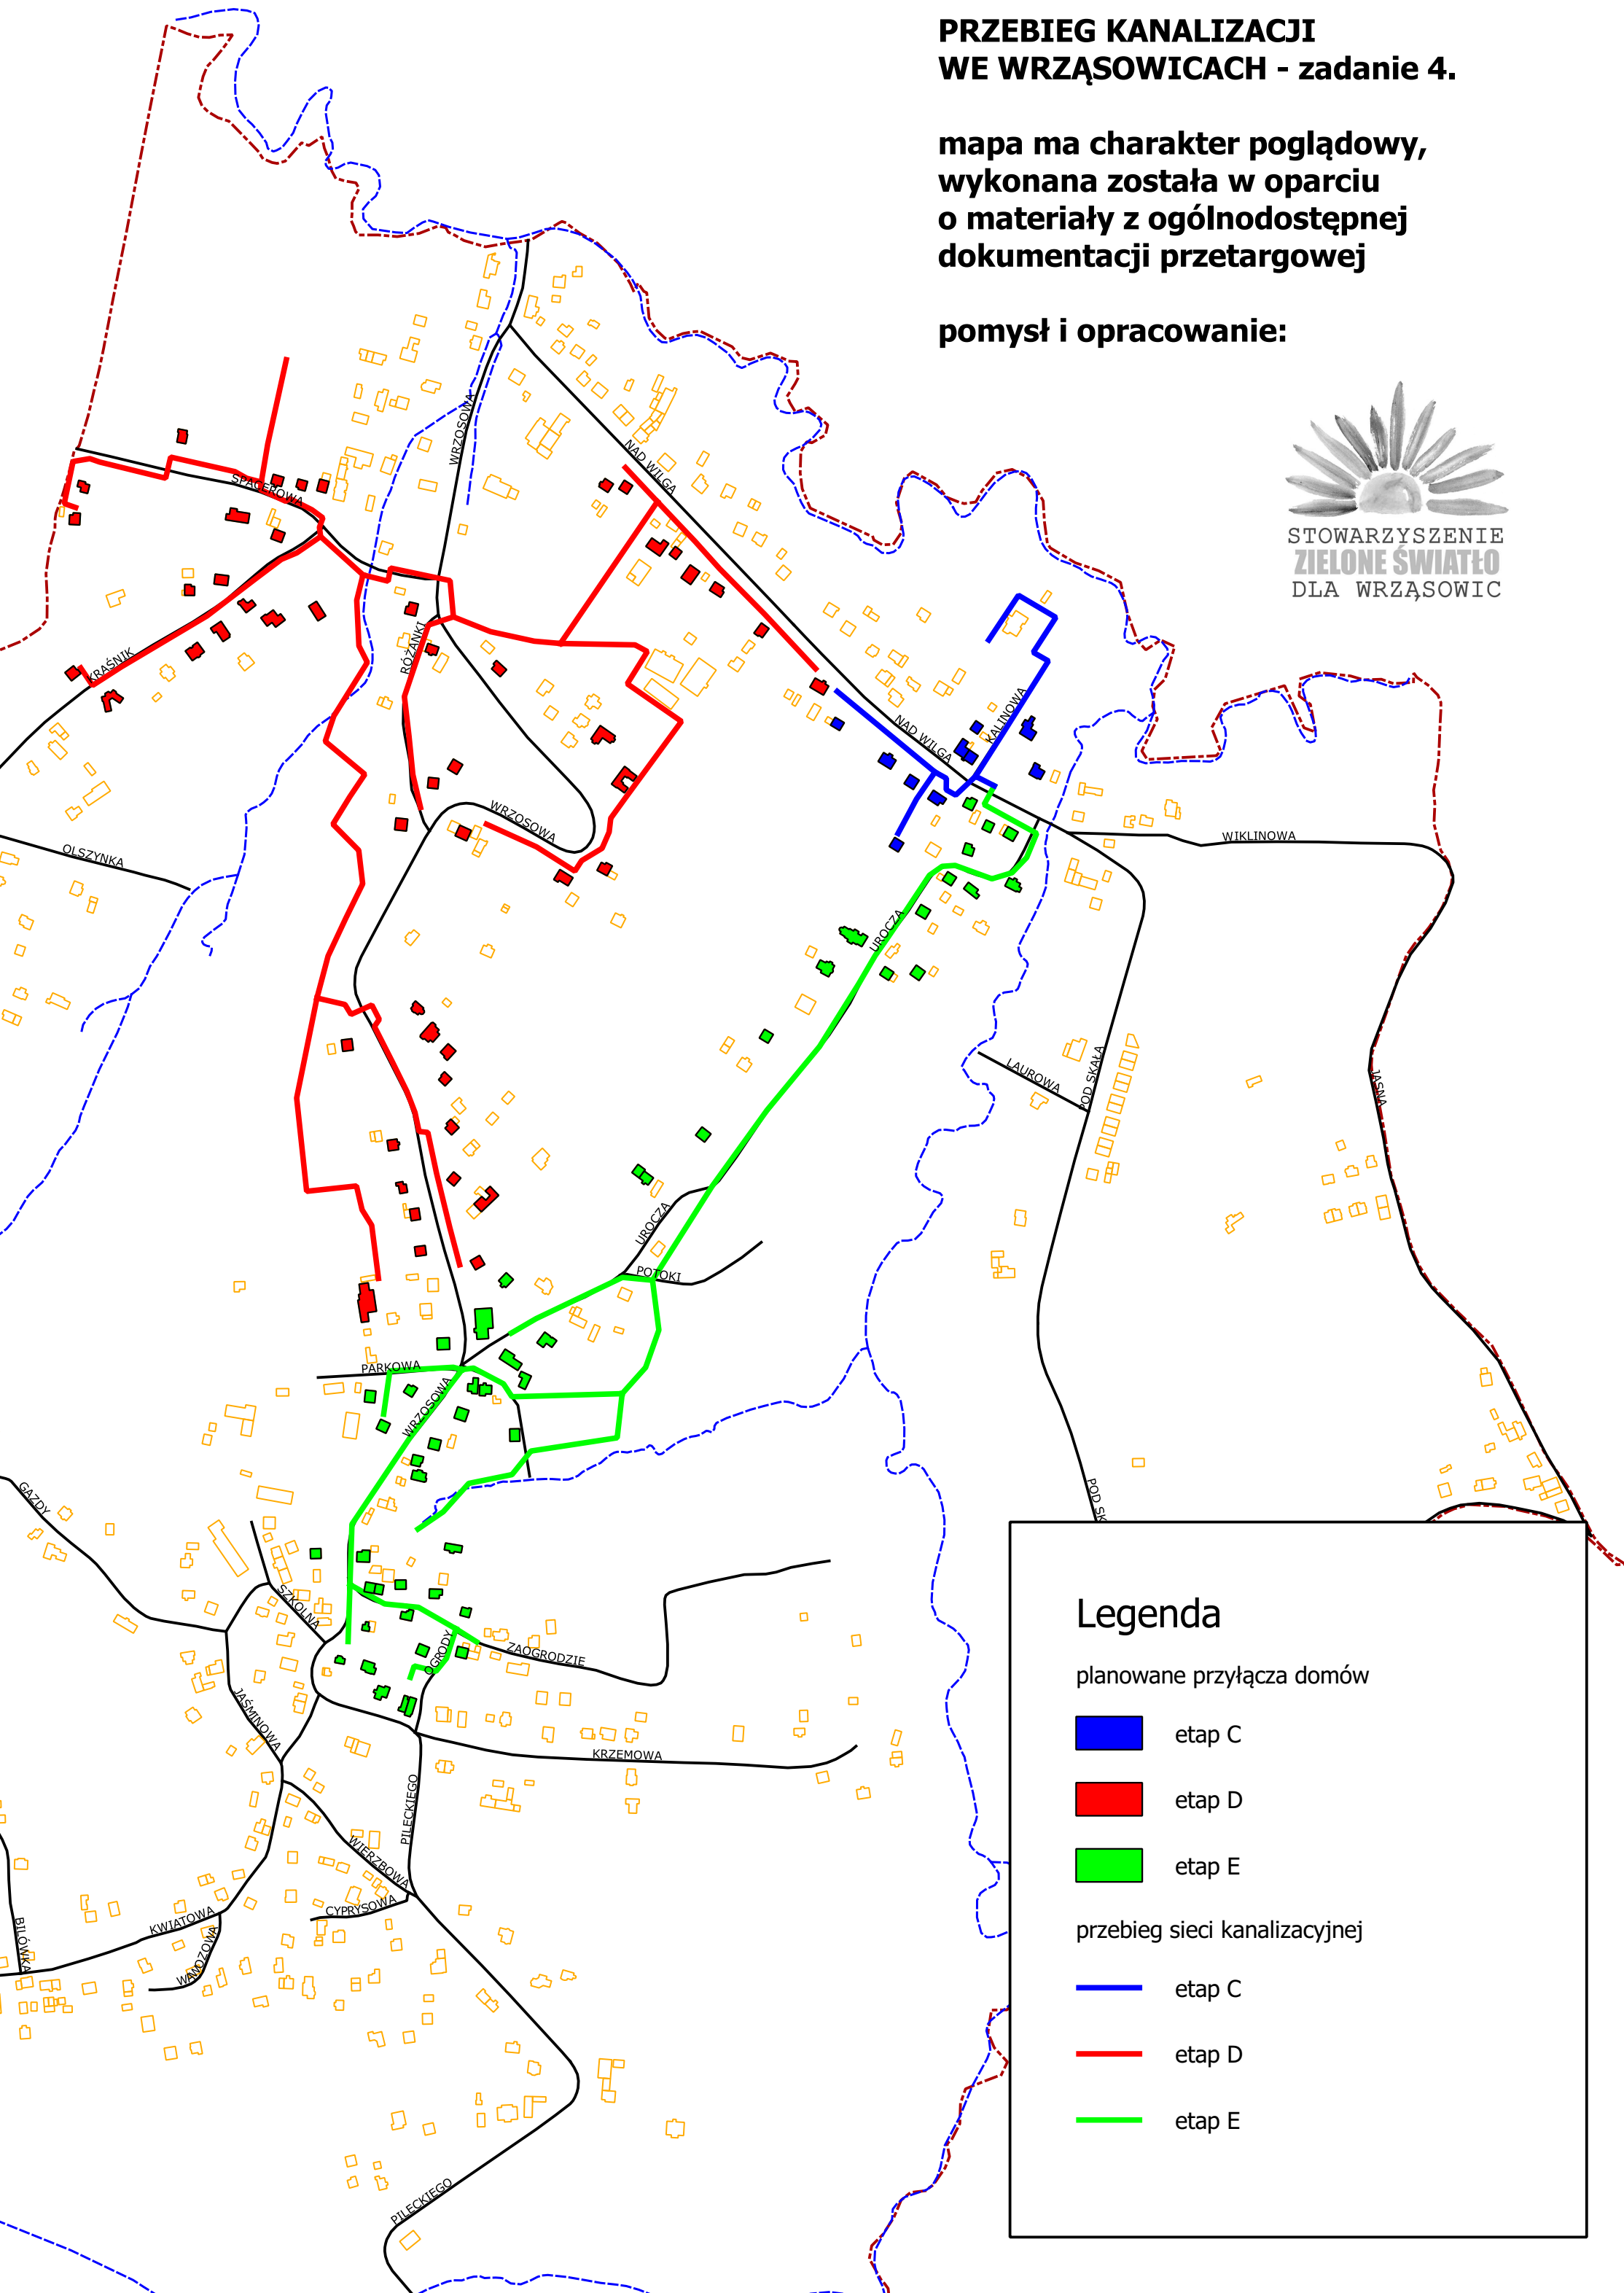

PRZEBIEG KANALIZACJI WE WRZĄSOWICACH - zadanie 4.

mapa ma charakter poglądowy,
wykonana została w oparciu
o materiały z ogólnodostępnej
dokumentacji przetargowej

pomysł i opracowanie:

STOWARZYSZENIE
ZIELONE ŚWIATŁO
DLA WRZĄSOWIC

Legenda

planowane przyłącza domów

 etap C

 etap D

 etap E

przebieg sieci kanalizacyjnej

 etap C

 etap D

 etap E